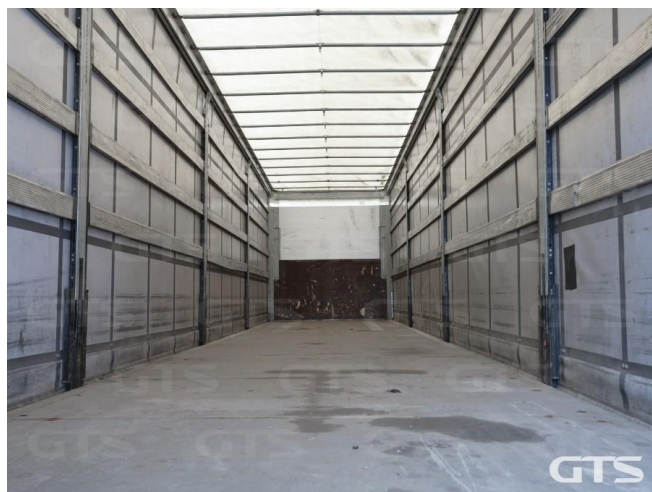

Шторный полуприцеп

Schmitz SCS 2021 г/в

Основные характеристики

Длина: 13.6	Склад: Москва север
Количество осей: 3	Марка осей: Schmitz
Тормоза: Дисковые	Задний портал: Ворота
Тип: Шторный	Держатель запасного колеса
Паллетный ящик	Обмен техники по схеме trade-in
ABS	Кредит или лизинг в день обращения